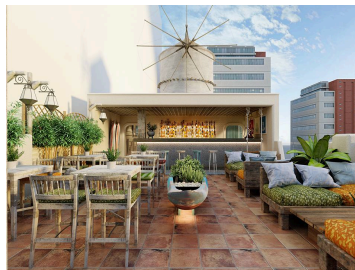

Sales price without tax:

Discount:

Tax amount:

[Ask a question about this product](#)

Description

D? Án : RIVERIA Rooftop Lounge Nha Trang

Khi nhóm KTS của **KGD Architecture & Design** lên ý tưởng phong cách thi?t k? cho khách hàng , nhóm ?ã d?a vào y?u t? thiên nhiên, nh?ng ?i?m c? b?n t?o nên d?u ?n ??m nét c?a vùng ??t bi?n Nha Trang. ?o chính là m?t không gian tràn ng?p tíng sóng v?, màu xanh c?a bi?n, nét thoáng sáng trong s? t?ng m? c?a b?u tr?i, màu nh?ng ?m áp cùng s?c xanh t?i t? c?a cây c?i... T?t c? nh?ng y?u t? c? b?n ?ó, ???c góp nh?t, s?p x?p tài tình ?ã lên ???c thi?t k? n?i th?t phong cách ??a Trung H?i .

Bên c?nh nh?ng y?u t? "liên quan" ??n thiên nhiên, thì nh?ng ch?t li?u t? thiên nhiên ???c nhóm KTS s? d?ng trí? ?? trang trí theo phong cách ??a Trung H?i. M?i ng??i th?y s? có m?t c?a ?á c?m th?ch, g?ch mosaic, c?a ch?t li?u s?t, g?m s? và ch? y?u là g? t? nhiên, tre, n?a... ???c ??a vào trong thi?t k? này.

V?i không gian sang tr?ng, riêng t? ???c thi?t k? t? m? theo phong cách ??a Trung H?i, các d?i gh? n?m dài êm ái s? t?o cho khách c?m giác tho?i mái d? ch?u khi ??t chân ??n. Sáng t?o trong décor c?i xây gió ? t?ng th?ng và view l?p kính ng?m thành ph?, RIVERIA Rooftop ?ã th?c s? t?o ???c m?t d?u ?n, m?t làn gió m?i vào xu h?ng Rooftop bar hi?n nay.