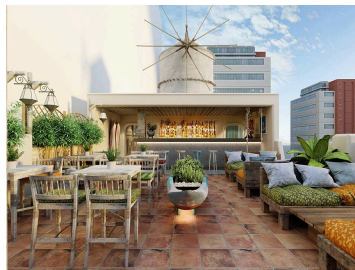

Sales price without tax:

Discount:

Tax amount:

[Ask a question about this product](#)

Description

D? Án : RIVERIA Rooftop Lounge Nha Trang

Khi nhóm KTS của **KGD Architecture & Design** lên ý tưởng phong cách thi công cho khách hàng, nhóm đã đưa vào yếu tố thiên nhiên, nh?ng ?i?m c? b?n t?o nên d?u ?n ??m nét c?a vùng ??t bi?n Nha Trang. ?o chính là m?t không gian tràn ng?p tíng sóng v?, màu xanh c?a bi?n, nét thoáng sáng trong s? t?ng m? c?a b?u tr?i, màu nh?ng ?m áp cùng s?c xanh t?i t? c?a cây c?i... T?t c? nh?ng y?u t? c? b?n ?ó, ???c góp nh?t, s?p x?p tài tình ?ã lên ???c **thi?t k? n?i th?t phong cách ??a Trung H?i**.

Bên c?nh nh?ng y?u t? "liên quan" ??n thiên nhiên, thì nh?ng ch?t li?u t? thiên nhiên ???c nhóm KTS s? d?ng trí t? ?? trang trí theo phong cách ??a Trung H?i. M?i ng??i th?y s? có m?t c?a ?á c?m th?ch, g?ch mosaic, c?a ch?t li?u s?t, g?m s? và ch? y?u là g? t? nhiên, tre, n?a... ???c ??a vào trong thi?t k? này.

V?i không gian sang tr?ng, riêng t? ???c thi?t k? t? m? theo phong cách ??a Trung H?i, các d?i gh? n?m dài êm ái s? t?o cho khách c?m giác tho?i mái d? ch?u khi ??t chân ??n. Sáng t?o trong décor c?i xây gió ? t?ng th?ng và view l?p kính ng?m thành ph?, RIVERIA Rooftop ?ã th?c s? t?o ???c m?t d?u ?n, m?t làn gió m?i vào xu h?ng Rooftop bar hi?n nay.