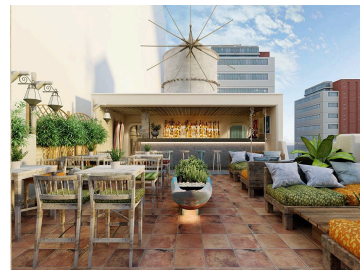

# D? Án : RIVERIA Rooftop Lounge Nha Trang

Khi nhóm KTS của **KGD Architecture & Design** lên ý tưởng phong cách thi?t k? cho khách hàng , nhóm ?ã d?a vào y?u t? thiên nhiên, nh?ng ?i?m c? b?n t?o nên d?u ?n ??m nét c?a vùng ??t bi?n Nha Trang. ?o chính là m?t không gian tràn ng?p tíng sóng v?, màu xanh c?a bi?n, nét thoáng sáng trong s? l?ng m? c?a b?u tr?i, màu n?ng ?m áp cùng s?c xanh t?i t? c?a cây c?i... T?t c? nh?ng y?u t? c? b?n ?ó, ???c góp nh?t, s?p x?p tài tình ?ã lên ???c thi?t k? n?i th?t phong cách ??a Trung H?i .

Bên c?nh nh?ng y?u t? "liên quan" ??n thiên nhiên, thì nh?ng ch?t li?u t? thiên nhiên ???c nhóm KTS s? d?ng trí? ?? trang trí theo phong cách ??a Trung H?i. M?i ng??i th?y s? có m?t c?a ?á c?m th?ch, g?ch mosaic, c?a ch?t li?u s?t, g?m s? và ch? y?u là g? t? nhiên, tre, n?a... ???c ??a vào trong thi?t k? này.

V?i không gian sang tr?ng, riêng t? ???c thi?t k? t? m? theo phong cách ??a Trung H?i, các d?i gh? n?m dài êm ái s? t?o cho khách c?m giác tho?i mái d? ch?u khi ??t chân ??n. Sáng t?o trong décor c?i xây gió ? t?ng th?ng và view l?p kính ng?m thành ph?, RIVERIA Rooftop ?ã th?c s? t?o ???c m?t d?u ?n, m?t làn gió m?i vào xu h?ng Rooftop bar hi?n nay.