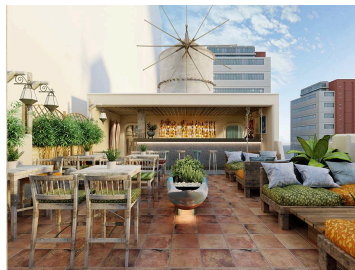

Sales price without tax:

Discount:

Tax amount:

[Ask a question about this product](#)

Description

D? Án : RIVERIA Rooftop Lounge Nha Trang

Khi nhóm KTS của **KGD Architecture & Design** lên ý tưởng phong cách thi?t k? cho khách hàng , nhóm ?ã d?a vào y?u t? thiên nhiên, nh?ng ?i?m c? b?n t?o nên d?u ?n ??m nét c?a vùng ??t bi?n Nha Trang. ?o chính là m?t không gian tràn ng?p tíng sóng v?, màu xanh c?a bi?n, nét thoáng sáng trong s? ??ng m? c?a b?u tr?i, màu n?ng ?m áp cùng s?c xanh t?i t? c?a cây c?i... T?t c? nh?ng y?u t? c? b?n ?ó, ???c góp nh?t, s?p x?p tài tình ?ã lên ???c thi?t k? n?i th?t phong cách ??a Trung H?i .

Bên c?nh nh?ng y?u t? "liên quan" ??n thiên nhiên, thì nh?ng ch?t li?u t? thiên nhiên ???c nhóm KTS s? d?ng trí? ?? trang trí theo phong cách ??a Trung H?i. M?i ng??i th?y s? có m?t c?a ?á c?m th?ch, g?ch mosaic, c?a ch?t li?u s?t, g?m s? và ch? y?u là g? t? nhiên, tre, n?a... ???c ??a vào trong thi?t k? này.

V?i không gian sang tr?ng, riêng t? ???c thi?t k? t? m? theo phong cách ??a Trung H?i, các d?i gh? n?m dài êm ái s? t?o cho khách c?m giác tho?i mái d? ch?u khi ??t chân ??n. Sáng t?o trong décor c?i xây gió ? t?ng th?ng và view l?p kính ng?m thành ph?, RIVERIA Rooftop ?ã th?c s? t?o ???c m?t d?u ?n, m?t làn gió m?i vào xu h?ng Rooftop bar hi?n nay.