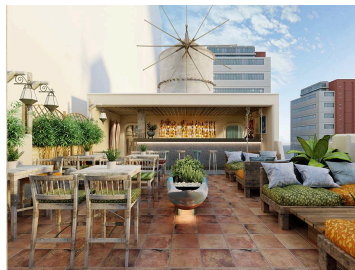

Sales price without tax:

Discount:

Tax amount:

[Ask a question about this product](#)

Description

D? Án : RIVERIA Rooftop Lounge Nha Trang

Khi nhóm KTS của **KGD Architecture & Design** lên ý tưởng phong cách thi công cho khách hàng, nhóm đã đưa vào yếu tố thiên nhiên, nh?ng ?i?m c? b?n t?o nên d?u ?n ??m nét c?a vùng ??t bi?n Nha Trang. ?o chính là m?t không gian tràn ng?p tíng sóng v?, màu xanh c?a bi?n, nét thoáng sáng trong s? ?ng m? c?a b?u tr?i, màu nh?ng ?m áp cùng s?c xanh t?i t? c?a cây c?i... T?t c? nh?ng y?u t? c? b?n ?ó, ???c góp nh?t, s?p x?p tài tình ?ã lên ???c **thi?t k? n?i th?t phong cách ??a Trung H?i**.

Bên c?nh nh?ng y?u t? "liên quan" ??n thiên nhiên, thì nh?ng ch?t li?u t? thiên nhiên ???c nhóm KTS s? d?ng trí t? ?? trang trí theo phong cách ??a Trung H?i. M?i ng??i th?y s? có m?t c?a ?á c?m th?ch, g?ch mosaic, c?a ch?t li?u s?t, g?m s? và ch? y?u là g? t? nhiên, tre, n?a... ???c ??a vào trong thi?t k? này.

V?i không gian sang tr?ng, riêng t? ???c thi?t k? t? m? theo phong cách ??a Trung H?i, các d?i gh? n?m dài êm ái s? t?o cho khách c?m giác tho?i mái d? ch?u khi ??t chân ??n. Sáng t?o trong décor c?i xây gió ? t?ng th?ng và view l?p kính ng?m thành ph?, RIVERIA Rooftop ?ã th?c s? t?o ???c m?t d?u ?n, m?t làn gió m?i vào xu h?ng Rooftop bar hi?n nay.